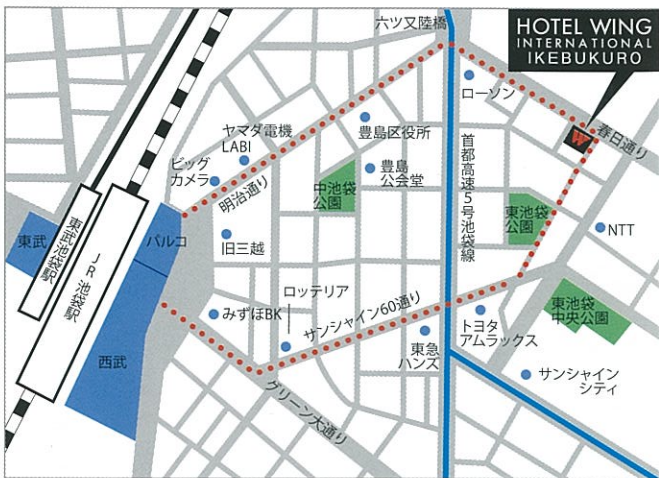

Access Map

JR池袋駅東口、東京メトロ東池袋駅より徒歩8分。
サンシャインシティまで徒歩3分の好立地。
帝京平成大学は春日通りを挟んで正面にあります。
ビジネスや観光にも恵まれた立地で皆様をお迎えいたします。

サンシャイン60通りから

明治通りから

ACCESS/交通

●交通 / 池袋駅東口より徒歩8分

- JR山手線 ■ JR埼京線 ■ 東京メトロ丸ノ内線
- 東京メトロ有楽町線 ■ 西武池袋線 ■ 東武東上線

●主要駅への所要時間(池袋駅から)

- 新宿へ6分、渋谷へ11分(埼京線利用)
- 上野へ16分(山手線利用)
- 有楽町へ19分(地下鉄有楽町線利用)
- 東京へ15分・銀座へ18分・大手町へ14分・後楽園へ7分(地下鉄丸ノ内線利用)

※乗り換え待ち時間を除いた乗車時間です。

<http://www.hotelwing.co.jp>

HOTEL WING INTERNATIONAL 池袋

〒170-0013 東京都豊島区東池袋3-10-7