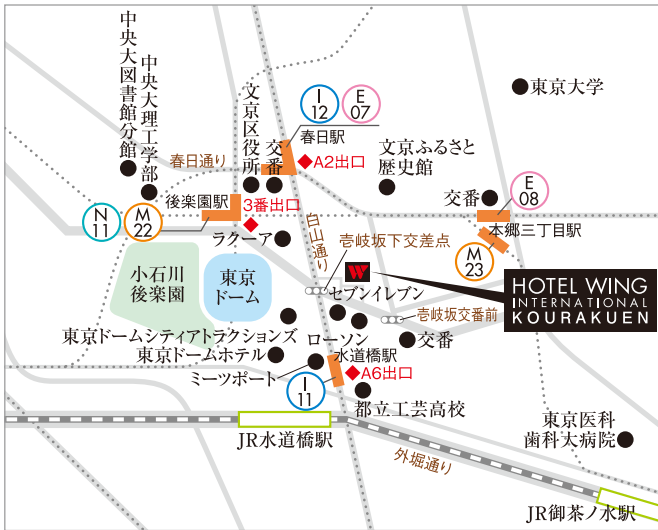

# Access Map

JR 水道橋駅・地下鉄後楽園駅より各徒歩6分。  
ビジネスや観光の拠点として、便利で快適な環境です。

## ACCESS / 交通

東京駅から丸の内線で  
後楽園駅まで約10分

東京駅からJR中央線(総武線)  
御茶ノ水駅乗換え、  
水道橋駅まで約15分

新宿駅からJR総武線で  
水道橋まで約15分

羽田空港から約50分

※表示の時間は乗り換え待ち時間を  
除いた乗車時間です。

 JR	水道橋駅東口より 徒歩6分
 南北線	後楽園駅より 徒歩6分
 丸の内線	後楽園駅より 徒歩6分
 三田線	水道橋駅A6出口より 徒歩3分
 三田線	春日駅より 徒歩6分
 大江戸線	春日駅より 徒歩6分
 丸の内線	本郷三丁目駅より 徒歩10分
 大江戸線	本郷三丁目駅より 徒歩10分

Tokyo Dome

## The Tokyo Stay

JR水道橋駅・地下鉄後楽園駅より各徒歩6分。  
東京ドーム、話題のスポット「ラクーア」は目と鼻の先。どこへ行くにも便利な東京のど真ん中にありながら、静かで落ち着いたホテルです。ビジネスや観光の拠点として、ご利用いただけます。禁煙フロアもあり、お客様おひとりおひとりのニーズに合わせたやすらぎの空間をご用意致します。

清潔で明るい室内と、充実の設備。