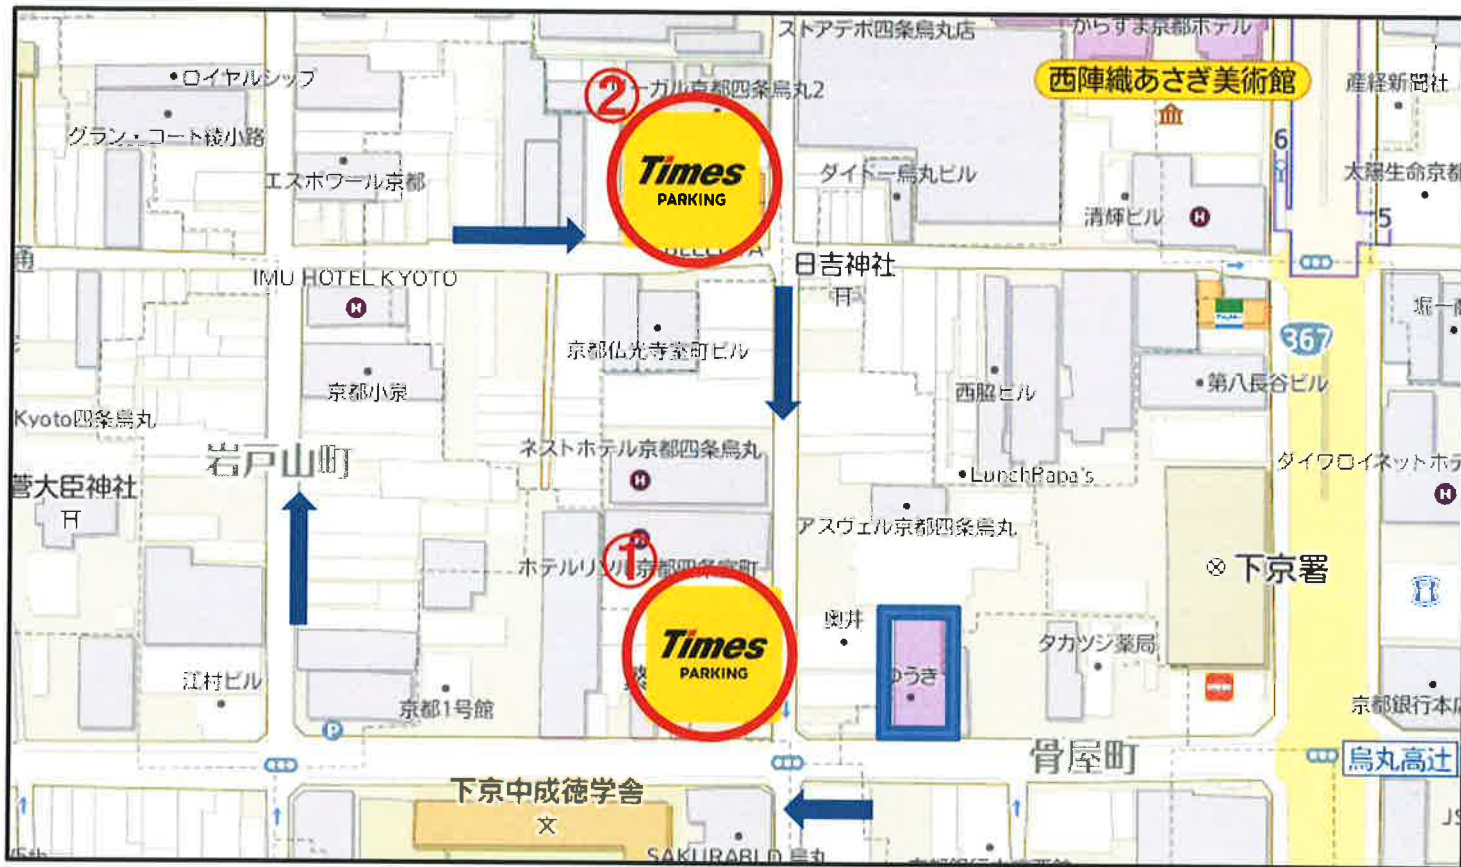

提携駐車場MAP

①室町高辻第2 駐車台数:9台

11～19番車室へご駐車ください(1、2番車室は割引対象外です)
11、12番の間にあります精算機より駐車券を発券しお持ちください

②室町仏光寺 駐車台数:7台

【宿泊用提携駐車場 ご利用方法】

■ お客様のご利用方法

※駐車券がない場合、宿泊サービスは受けられません。

入庫

室町高辻第2 11-19番車室
室町仏光寺 に駐車ください
別途駐車場マップをご活用ください。

場内精算機より駐車券を発行
※駐車券がない場合、宿泊サービスは受けられません。
現地精算機より駐車券を発行ください。

宿泊施設
利用

宿泊施設ご利用

【チェックイン時】

フロント等にて駐車券を提示し1泊割引処理
を受けてください。
17時～翌日10時まで1800円で利用可能

出庫

場内精算機で割引処理済の駐車券を挿入します
(宿泊期間が超過の場合、
追加課金となりますのでご注意ください)※

残高が「0」精算終了後
フラップが下がったことを確認し
出庫ください。

※ 17時～翌日1800円となっております。
超過して止められる際は、時間内に一度精算機でご精算
ください。その精算時から現地看板の料金が適用されます。