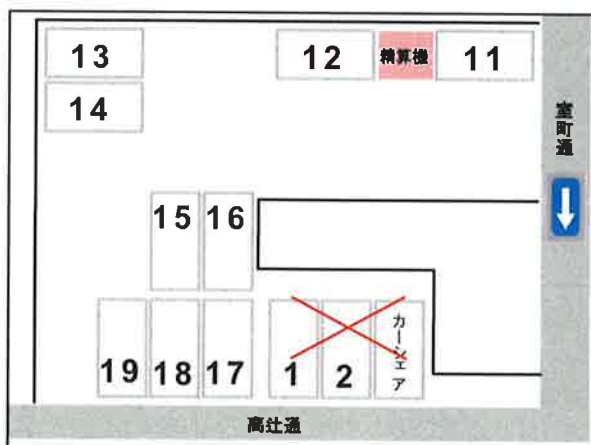

提携駐車場MAP

①室町高辻第2 駐車台数:9台

11～19番車室へご駐車ください(1、2番車室は割引対象外です)
11、12番の間にあります精算機より駐車券を発券しお持ちください

②室町仏光寺 駐車台数:7台

【宿泊用提携駐車場 ご利用方法】

■ お客様のご利用方法

※駐車券がない場合、宿泊サービスは受けられません。

入庫

室町高辻第2 11-19番車室
室町仏光寺 に駐車ください
別途駐車場マップをご活用ください。

場内精算機より駐車券を発行
※駐車券がない場合、宿泊サービスは受けられません。
現地精算機より駐車券を発行ください。

宿泊施設
利用

宿泊施設ご利用

【チェックイン時】

フロント等にて駐車券を提示し1泊割引処理
を受けてください。
17時～翌日10時まで1800円で利用可能

出庫

場内精算機で割引処理済の駐車券を挿入します
(宿泊期間が超過の場合、
追加課金となりますのでご注意ください)※

残高が「0」精算終了後
フラップが下がったことを確認し
出庫ください。

※ 17時～翌日1800円となっております。
超過して止められる際は、時間内に一度精算機でご精算
ください。その精算時から現地看板の料金が適用されます。