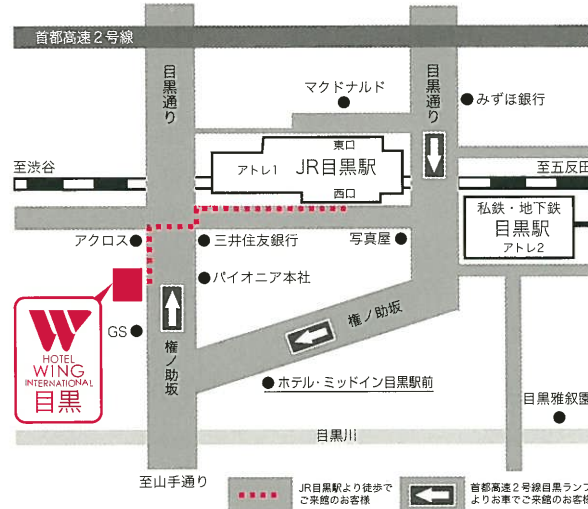

HOTEL WING INTERNATIONAL 目黒

ホテルウイングインターナショナル目黒
〒153-0063 東京都目黒区目黒1-3-14

TEL 03(3779)6311
FAX 03(3779)5355

- 交通/JR目黒駅(西口)より徒歩2分 地下鉄・私鉄目黒駅より徒歩2分
(東急目黒線・地下鉄南北線・地下鉄三田線)
首都高速2号線目黒ランプより車で3分
※当館の駐車場はご予約制となっております。
- 主要駅への所要時間
JR目黒駅より東京駅18分・新宿駅11分・品川駅7分・渋谷駅5分
羽田空港26分(品川駅より京浜急行)
地下鉄・私鉄目黒駅より 三田駅8分・日比谷駅15分・大岡山駅9分