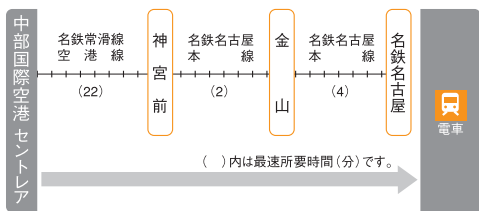

Access Map

名古屋市・地下鉄「丸の内」駅すぐ近くに位置している
利便性の高いホテルです。

Access to Centrair

名古屋市から空港へのアクセス

●名鉄電車 名鉄お客さまセンター ☎052-582-5151
中部国際空港のフライト情報・施設案内 <http://www.centrair.jp>
中部国際空港株式会社

お車で	
JR名古屋駅	約5分
徒歩	約15分
名古屋IC	10.5km
	約40分
名古屋空港	約50分
地下鉄で	
名古屋駅	桜通線 4分
	丸の内線 1分
	徒歩