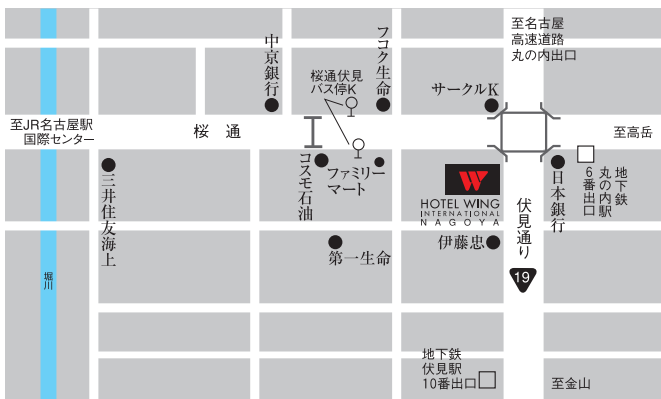

Access Map

名古屋市・地下鉄「丸の内」駅すぐ近くに位置している
利便性の高いホテルです。

Access to Centrair

名古屋市から空港へのアクセス

●名鉄電車 名鉄お客さまセンター ☎052-582-5151
中部国際空港のフライト情報・施設案内 <http://www.centrair.jp>
中部国際空港株式会社

お車で	
JR名古屋駅	約5分
徒歩	約15分
名古屋IC	10.5km
	約40分
名古屋空港	約50分
地下鉄で	
名古屋駅	桜通線 4分
	丸の内線 1分
	徒歩

HOTEL WING INTERNATIONAL 名古屋

〒460-0003 愛知県名古屋市中区錦1-4-11

ご予約・お問い合わせは

TEL:052-201-6011 FAX:052-231-7670

<http://www.hotelwing.co.jp/nagoya/>

クリック検索 検索

E-mail:nag@hotelwing.co.jp

- 千歳 / 北海道千歳市千代田町2-2-10 TEL:0123-24-2111
- 函館 / 北海道函館市五稜郭町35-3 TEL:0138-33-2111
- 須賀川 / 福島県須賀川市中町36-1 TEL:0248-72-1411
- 日立 / 茨城県日立市幸町1-5-12 TEL:0294-23-2111
- 鹿嶋 / 茨城県神栖市大野原1-24-1 TEL:0299-92-9012
- 池袋 / 東京都豊島区東池袋3-10-7 TEL:03-5396-5555
- 後楽園 / 東京都文京区本郷1-25-11 TEL:03-5804-1011
- 目黒 / 東京都目黒区目黒1-3-14 TEL:03-3779-6311
- 相模原 / 神奈川県相模原市上溝5-1-30 TEL:042-761-3333
- 名古屋 / 愛知県名古屋市中区錦1-4-11 TEL:052-201-6011
- 下関 / 山口県下関市竹崎町3-11-2 TEL:0832-35-2111
- 都城 / 宮崎県都城市北原町35-10 TEL:0986-22-2111
- 出水 / 鹿児島県出水市昭和町48-5 TEL:0996-63-8111

HOTEL WING INTERNATIONAL NAGOYA

Premium Stay Premium Time

A r t i s t i c S t y l i s h m o d e r n

Restaurant

チャイニーズレストラン「SEIREN」
スタイリッシュチャイニーズをテーマに「SEIREN」
では、本格中華料理の美味しさとくつろぎの空間
でお客様をおもてなしいたしております。朝は茶
葉満点、ボリュームたっぷりの朝食ビュッフェ(和
洋・中)をご提供致します。