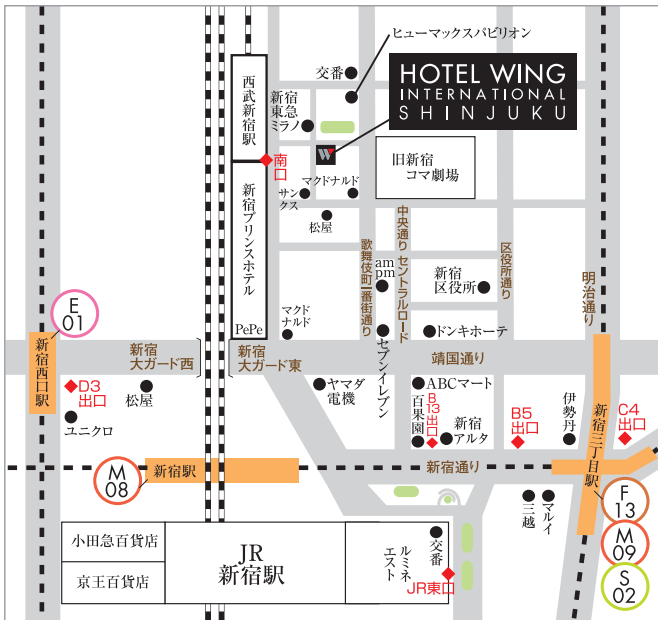

Access Map

歌舞伎町の中心に位置し、
ビジネスにも観光にも大変便利な立地です。

ACCESS/交通

- 西武新宿駅正面口徒歩1分(西武新宿線)
- 新宿駅東口徒歩6分(山手線)
- 羽田空港から首都高速道路新宿ランプ経由約45分。

HOTEL INFORMATION/館内案内

- 8F 客室
- 7F 客室
- 6F 客室
- 5F 客室
- 4F 客室
- フロント・レストラン
会議室・コインランドリー
- 3F
- 2F カラオケルーム歌広場
- 1F カラオケルーム歌広場
ファミリーマート・ラヂヲホール
- 地下 ライブハウス「新宿BLAZE」

HOTEL WING INTERNATIONAL 新宿

〒160-0021 東京都新宿区歌舞伎町1-21-7

ご予約・お問い合わせは

TEL:03-3200-0122 FAX:03-3200-8086

<http://www.hotelwing.co.jp/shinjuku/>

クリック検索

E-mail: sin@hotelwing.co.jp

- 千歳 / 北海道千歳市千代田町2-2-10 TEL:0123-24-2111
- 須賀川 / 福島県須賀川市中町36-1 TEL:0248-72-1411
- 日立 / 茨城県日立市幸町1-5-12 TEL:0294-23-2111
- 鹿嶋 / 茨城県神栖市大野原1-24-1 TEL:0299-92-9012
- 新宿 / 東京都新宿区歌舞伎町1-21-7 TEL:03-3200-0122
- 池袋 / 東京都豊島区東池袋3-10-7 TEL:03-5396-5555
- 後楽園 / 東京都文京区本郷1-25-11 TEL:03-5804-1011
- 目黒 / 東京都目黒区目黒1-3-14 TEL:03-3779-6311
- 相模原 / 神奈川県相模原市上溝5-1-30 TEL:042-761-3333
- 名古屋 / 愛知県名古屋市中区錦1-4-11 TEL:052-201-6011
- 姫路 / 兵庫県姫路市錦町132 TEL:079-287-2111
- 下関 / 山口県下関市竹崎町3-11-2 TEL:0832-35-2111
- 都城 / 宮崎県都城市北原町35-10 TEL:0986-22-2111
- 出水 / 鹿児島県出水市昭和町48-5 TEL:0996-63-8111

HOTEL WING INTERNATIONAL SHINJUKU

Original Style Business & Stay

機能性と癒しを兼ね備えた快適ステイ。

JR新宿駅東口より徒歩6分。西武新宿駅より徒歩1分。

ビジネスにも観光・お買物にも大変便利な立地です。

清潔で機能性溢れる客室であなたの東京ステイをサポート。

HOTEL WING INTERNATIONAL SHINJUKU GUEST ROOM