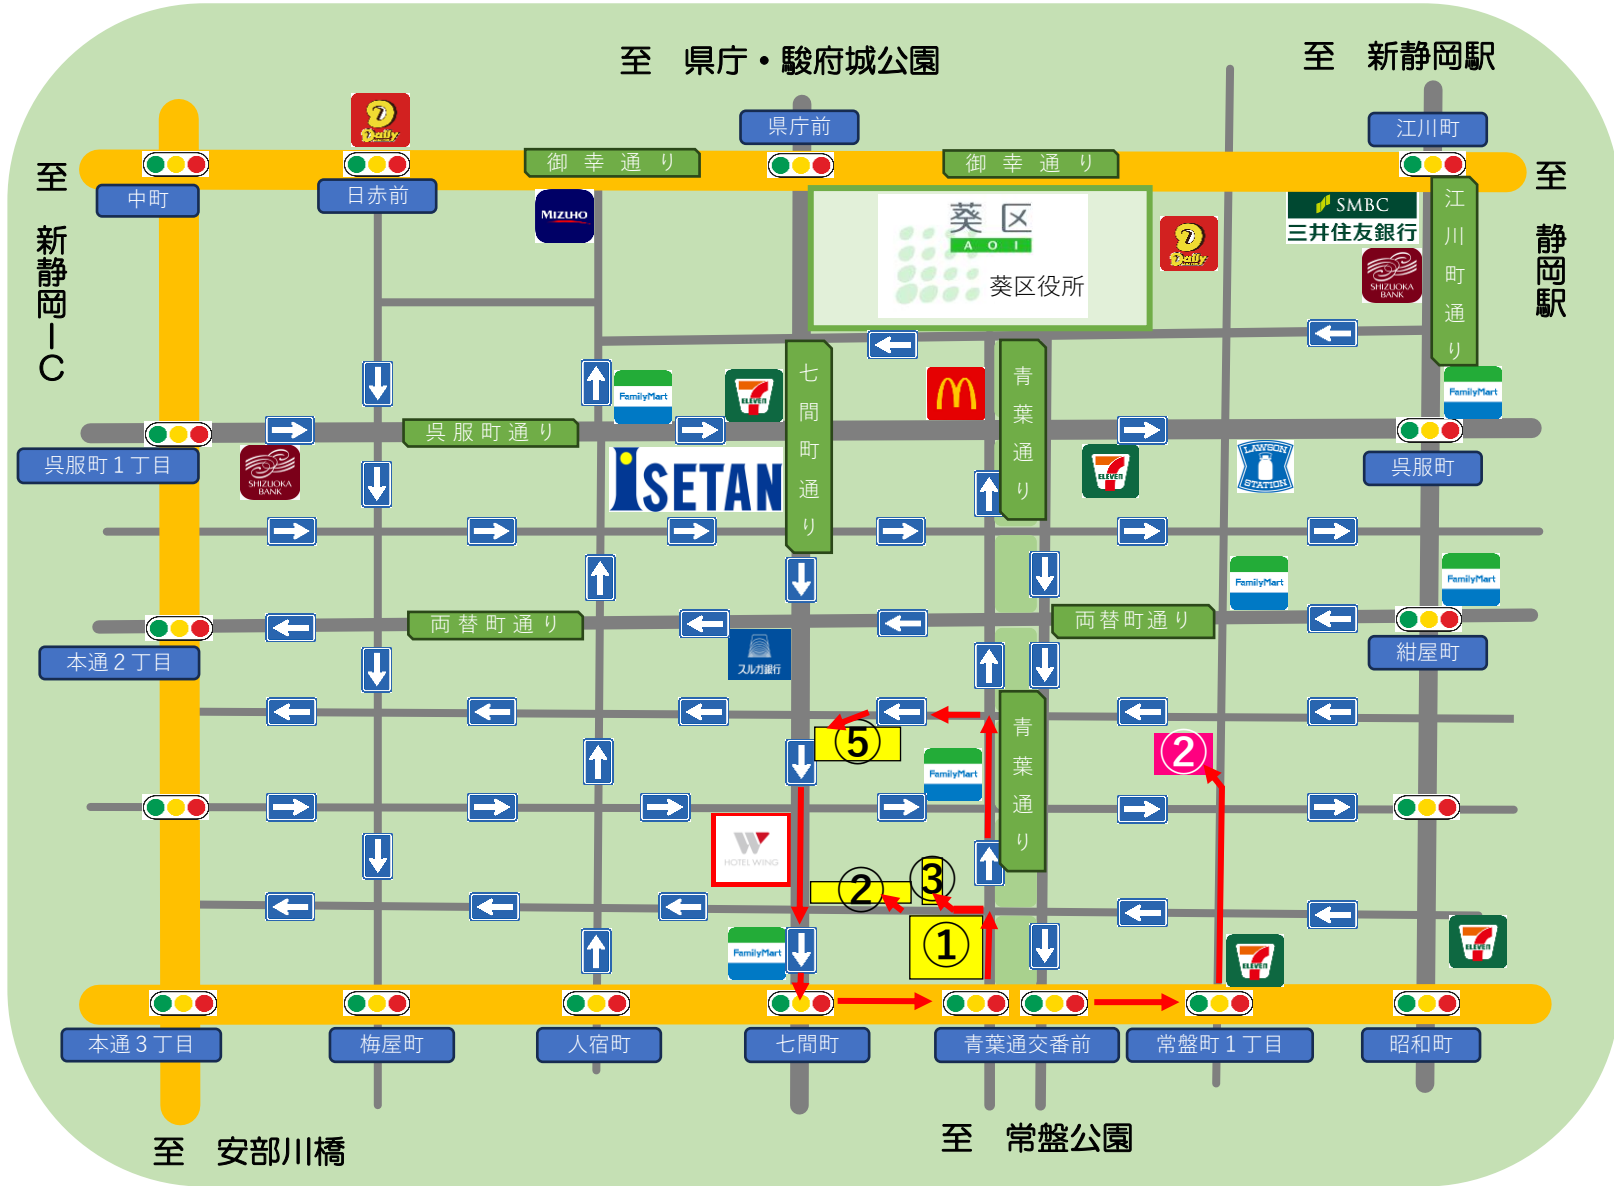

ホテルウイングインターナショナル静岡 提携駐車場MAP

Since 2023.8.10

通常時利用

提携駐車場案内

1,200円/台

24時間
利用可能

駐車場チケット
フロントにて販売中

周辺は一方通行が多い
のでご注意ください。

★提携駐車場は駐車可能台数に限りがございます。予めご了承ください。

- ① パーククラブ七間町1 【85台】
- ② パーククラブ七間町2 【12台】
- ③ パーククラブ七間町3 【6台】
- ⑤ パーククラブ七間町5 【38台】
- ② パーククラブ常盤町2 【16台】

○毎週土日祝日は、呉服町通り、七間町通り（ のエリア）が、11:00～18:00の間歩行者天国の交通規制が行われます。
 イベントなどにより交通規制のかかる時間帯が変わる場合がございます。

土日祝日歩行者天国時

提携駐車場案内

1,200円/台

24時間
利用可能

駐車場チケット
フロントにて販売中

周辺は一方通行が多い
のでご注意ください。

★提携駐車場は駐車可能台数に
限りがございます。
予めご了承ください。

① パーククラブ七間町1 【85台】

② パーククラブ七間町2 【12台】

③ パーククラブ七間町3 【6台】

⑤ パーククラブ七間町5 【38台】

② パーククラブ常盤町2 【16台】