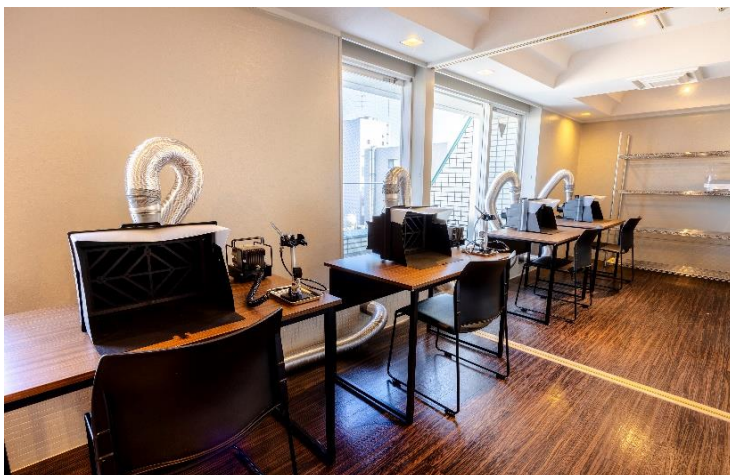

無料レンタル品

- ・工具一式
  （ニッパー、平ヤスリ、ピンセット、カッターナイフ、プラスドライバー、マイナスドライバー）
- ・カッティングマット

塗料・うすめ液・筆塗り用筆・その他必要な工具はご持参ください