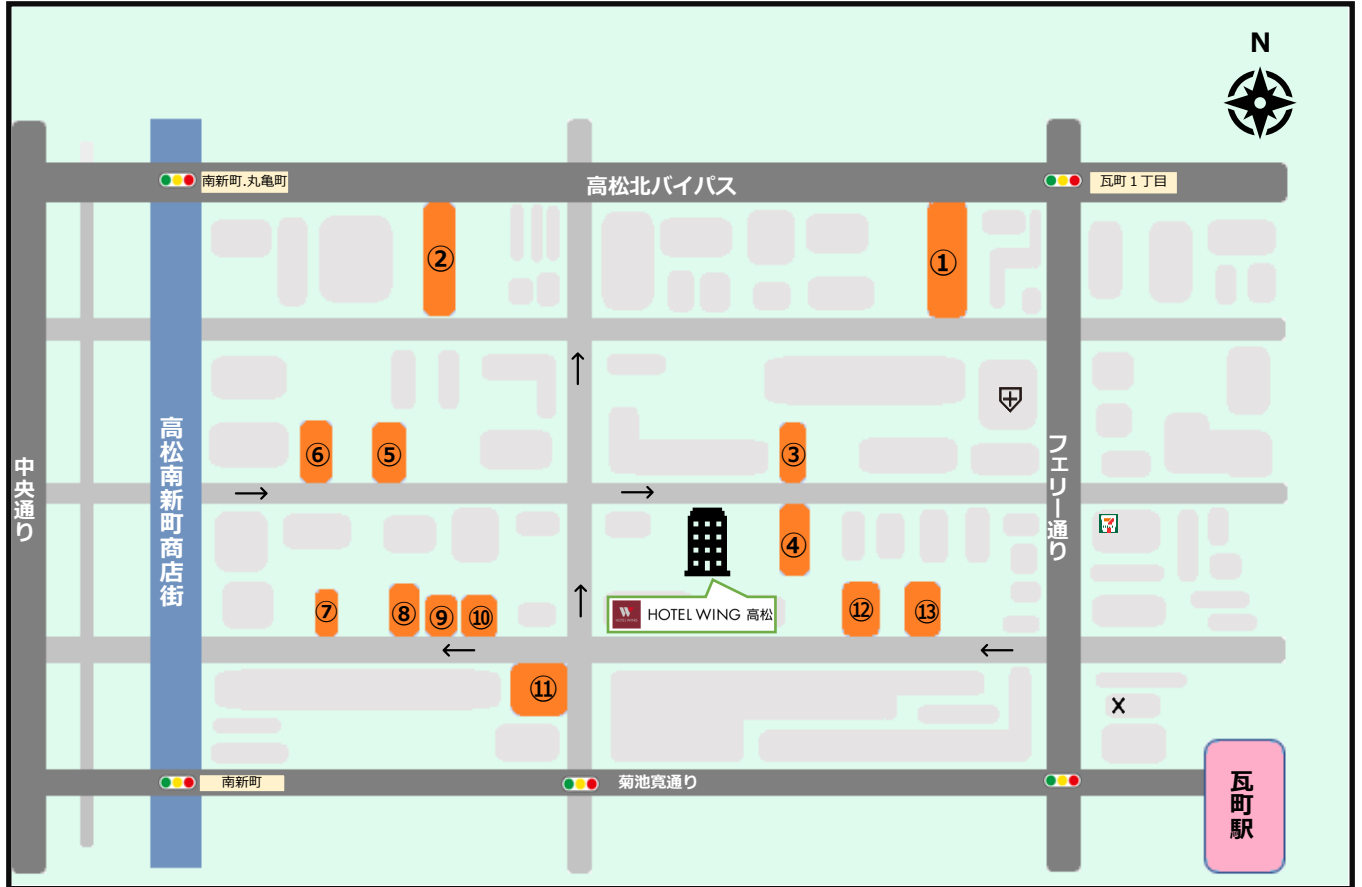

～周辺コインパーキング案内～

番号	パーキング名	料金	台数
①	あなぶきパーク	・100円/25分 ・7時～19時→上限800円 ・19時～7時→上限1,000円	20台
②	D-Parking	・100円/20分 ・8時～19時→上限900円 ・19時～8時→上限1,000円 (軽自動車:9番～11番 ・8時～19時→上限700円 ・19時～8時→上限800円)	11台
③	瓦町1丁目第6パーキング	・100円/60分(8時～18時) ・100円/40分(18時～8時) ・8時～18時→上限800円	5台
④	あなぶきパーク	・200円/60分 ・12時間最大料金→900円	5台
⑤	ナイスパーキング	・200円/60分(8時～24時) ・100円/60分(24時～8時) ・8時～18時→上限600円 ・18時～8時→上限900円(金18時～土8時・土18時～日8時を除く)	5台
⑥	あなぶきパーク	・200円/60分 ・8時～18時→上限1,000円	7台
⑦	デイパーク	・12時間→500円 ・1日→700円 ※前払い制	4台
⑧	ブルーパーキング	・大型200円/30分 ・普通&小型150円/30分 (立体駐車場)	40台
⑨	タイムパーク	・100円/30分(8時～24時) ・100円/60分(24時～8時※金、土、日除く) ・8時～18時→上限800円 ・18時～8時→上限1,000円	8台
⑩	ナイスパーキング	・100円/30分(8時～24時) ・100円/60分(24時～8時) ・8時～18時→上限700円 ・18時～8時→上限1,000円	18台
⑪	ナイスパーキング	・200円/60分(8時～24時) ・100円/60分(24時～8時) ・8時～18時→上限700円 ・18時～8時→上限1,000円	21台
⑫	えんパーク瓦町	・100円/40分(9時～18時) ・100円/30分(18時～9時) ・12時間最大料金→900円	9台
⑬	ナイスパーキング	・100円/30分(8時～24時) ・100円/60分(24時～8時) ・8時～18時→上限700円 ・18時～8時→上限1,000円(金、土、日除く)	11台