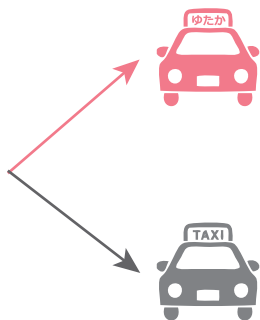

チェックイン当日 千歳駅→ウイング千歳

JR 千歳駅に着いたら、
南口改札 駅前広場出口にて
タクシーにお乗りください。

ゆたか交通のタクシー

「ホテルウイング千歳まで」と伝え、到着すると、
ドライバーがフロントまで同行しますので、
タクシー代のご清算は不要です。

その他のタクシー

「ホテルウイング千歳まで」と伝え、到着時に、
ドライバーに運賃をお支払いいただき、領収書を
フロントにお渡し下さい。フロントにて千歳駅からの
直行運賃（上限 500 円）をお返しいたします。

* 領収書がない場合は、ご返金いたしかねます。

- JR千歳駅からご乗車いただき、ホテルウイングインターナショナル千歳に直接お越しの場合に限り、当ホテルでタクシー代を負担いたします。
- 駅からホテルへの送りサービスはホテルウイングインターナショナルに当日チェックイン予定のお客様に限りです。
- ゆたか交通以外のタクシーご利用、経路変更、チェックイン当日以外の場合は、本サービス対象外です。
- ご自身でゆたかタクシーを呼ばれた場合の迎車代はお客様にてご負担願います。

チェックアウト日シャトル便 (無料) ウイング千歳→千歳駅

ホテルからの千歳駅まで、am6:30 ~ am9:30 の間、30 分毎にシャトル便を運行しております。
乗車ご希望の方は、**前日までに**フロントにお申し込みください。

席に限りがございます。満席の場合はご容赦くださいませ。

前日まで 要予約	00	30
		6:30
	7:00	7:30
	8:00	8:30
	9:00	9:30