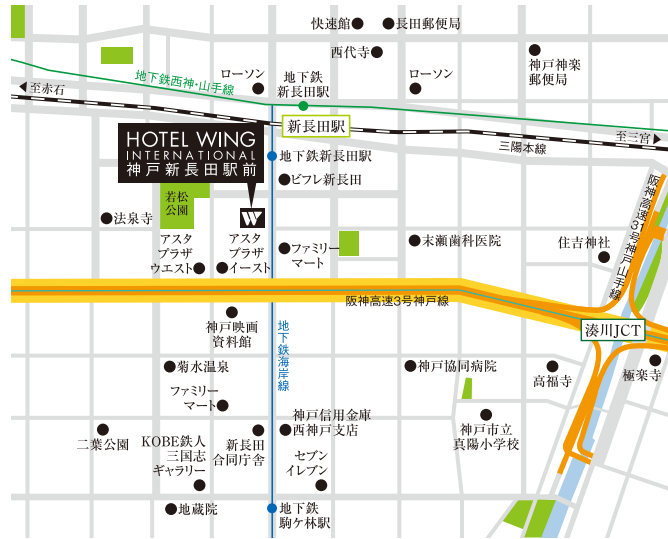

Access Map

3路線が交わるハブステーション「新長田駅」より徒歩1分

ACCESS 交通

- 交通 / ■ 神戸市営地下鉄 西神・山手線 「新長田駅」より徒歩1分
- 海岸線
- JR神戸線
- 阪神高速3号神戸線 「湊川出口」より約10分
- 神戸空港よりポートライナー 三宮駅経由 約29分

神戸新長田駅前

HOTEL WING INTERNATIONAL | 神戸新長田駅前

〒653-0038 兵庫県神戸市長田区若松町5-1-1

神戸の人気観光施設へのアクセスが良好。学会やイベントが多く開催される「神戸国際会議場」最寄り駅の「市民広場駅」までは約35分となっています。

鉄人28号モニュメント(ホテルより約1分)

神戸ベイエリア(ホテルより約22分)

南京町(ホテルより約22分)

神戸国際会議場(ホテルより約39分)

3路線が交わるハブステーション「新長田駅」より徒歩1分。観光やビジネスの拠点としておすすめのホテルです。

Conference Room 会議室のご案内