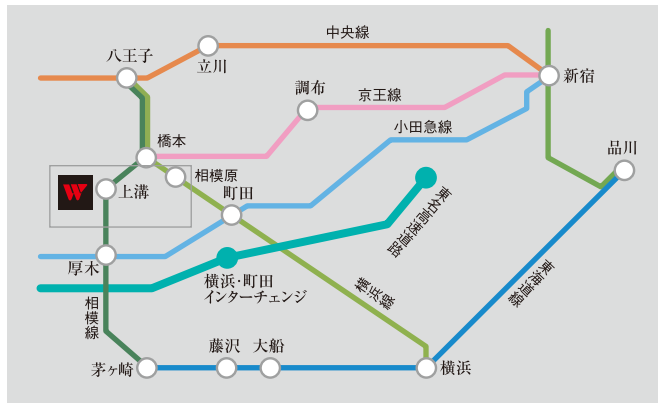

# Access Map

アクセスも大変便利。駐車場無料(60台)でお車でのご利用にも抜群の環境となっております。

## ACCESS/交通

- JR相模線上溝駅より徒歩6分
- JR横浜線相模原駅から車で7分
- 東名高速道路横浜町田ICより車で30分(駐車場完備)

**HOTEL WING 相模原**  
INTERNATIONAL

〒252-0243 神奈川県相模原市中央区上溝5-1-30

ご予約・お問い合わせは  
**TEL:042-761-3333 FAX:042-761-8373**

<http://www.hotelwing.co.jp/sagamihara/>